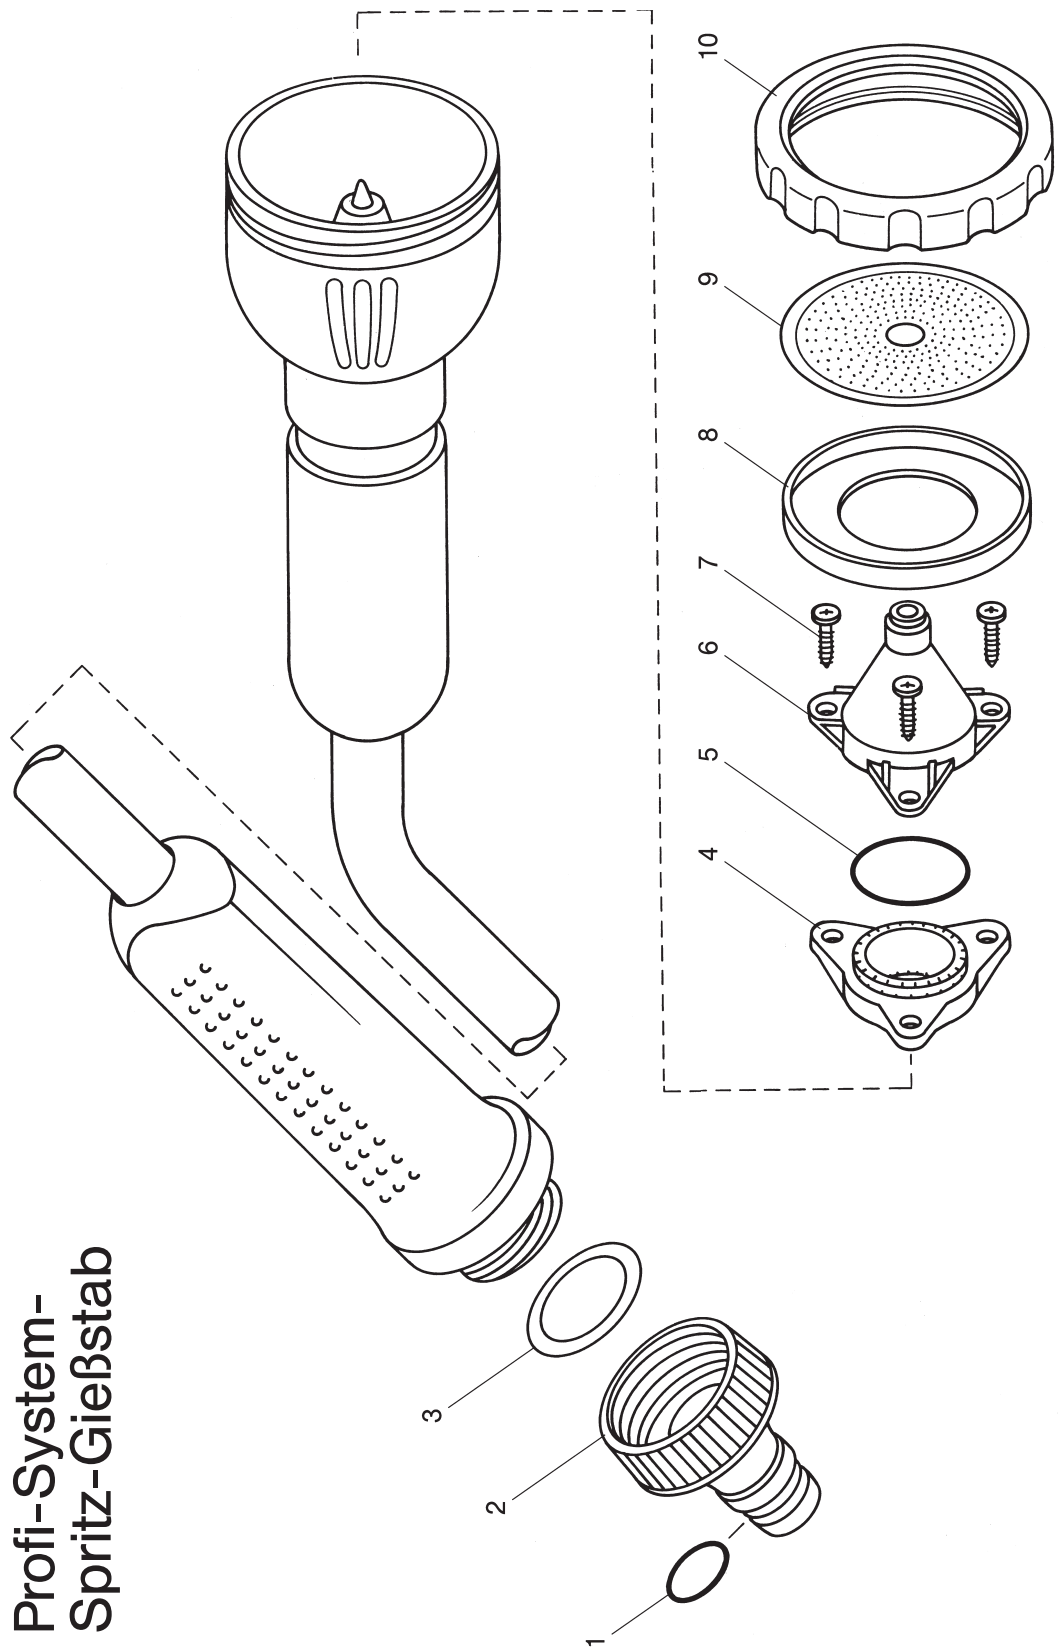

# 2849 Profi-System- Spritz-Gießstab

Bild Nr. Picture No.	Ersatzteil-Nr. Spare Part No.	Bezeichnung	Description	Désignation	unverb.Preisempf. EUR/o.MwSt.
		<b>Profi-System</b>	<b>Profi-System</b>	<b>Profi-Système</b>	
<b>Art. 2801</b>		<b>Profi-System-Hahnstück 3/4"</b>	<b>Profi-System-Tap Connector 3/4"</b>	<b>Profi-Système Nez de robinet 3/4"</b>	
<b>Art. 2802</b>		<b>Profi-System-Hahnstück 1"</b>	<b>Profi-System-Tap Connector 1"</b>	<b>Profi-Système Nez de robinet 1"</b>	
	1121-00.000.01	Flachdichtung 25,1x3	Washer 25,1x3	Joint plat 25,1x3	0,38
	1122-00.000.01	Flachdichtung 31,3x3	Washer 31,3x3	Joint plat 31,3x3	0,38
	1131-00.000.01	O-Ring 16,9x2,7	O-Ring 16,9x2,7	Joint torique 16,9x2,7	0,38
<b>Art. 2814</b>		<b>Profi-System-Wasserstop</b>	<b>Profi MF System Water stop</b>	<b>Profi-Système Aquastop</b>	
	2816-00.101.12	Klemmmutter	Lock nut Profi-System	Écrou de calage	0,38
<b>Art. 2817</b>		<b>Profi-System-Schlauchstück</b>	<b>Profi-System Hose Connector</b>	<b>Profi-Système Raccord rapide</b>	
<b>Art. 2819</b>		<b>Profi-System-Regulierstop</b>	<b>Profi-System Hose Connector with Control Valve</b>	<b>Profi-Système Raccord-régulateur</b>	
	2817-00.600.11	Überwurfmutter	Union nut	Écrou-raccord	0,38
<b>Art. 2847</b>		<b>Profi-System-Spritzbrause</b>	<b>Profi-System Shower-/Spray Gun</b>	<b>Profi-Système lance-arrosoir multijet</b>	
	2847-00.600.21	Gewinding	Thread ring	Bague filetée	2,00
	2847-00.600.32	Lochblech	Metal rose	Grille	1,79
	2546-00.600.28	Blechschraube 4,2x19 C-H	Screw 4,2x19 C-H	Vis à tôle 4,2x19 C-H	0,38
	1413-00.600.50	O-Ring 26,5x2,2	O-Ring 26,5x2,2	Joint torique 26,5x2,2	0,38
	1122-00.000.01	Flachdichtung 31,3x3	Washer 31,3x3	Joint plat 31,3x3	0,38
	2802-00.700.00	Hahnstück, kpl.	Tap connector, cpl.	Nez de robinet, cpl.	2,20
	1131-00.000.01	O-Ring Profi-System 16,9x2,7	O-Ring Profi-System 16,9x2,7	Joint torique Profi-Système 16,9x2,7	0,38
<b>Art. 2849</b>		<b>Profi-System-Spritz-Gießstab</b>	<b>Multi-Purpose Spray Lance</b>	<b>Profi-Système fusil-arrosoir multijet</b>	
1	1131-00.000.01	O-Ring Profi-System 16,9x2,7	O-Ring Profi-System 16,9x2,7	Joint torique Profi-Système 16,9x2,7	0,38
2/1/3	2802-00.700.00	Hahnstück, kpl.	Tap connector, cpl.	Nez de robinet, cpl.	2,20
3	1122-00.000.01	Flachdichtung 31,3x3	Washer 31,3x3	Joint plat 31,3x3	0,38
5	1413-00.600.50	O-Ring 26,5x2,2	O-Ring 26,5x2,2	Joint torique 26,5x2,2	0,38
7	2546-00.600.28	Blechschraube 4,2x19-C-H	Screw 4,2x19-C-H	Vis à tôle 4,2x19-C-H	0,38
9	2847-00.600.32	Lochblech	Metal rose	Grille	1,79
10	2847-00.600.21	Gewinding	Rhead ring	Bague filetée	2,00
		Nur die aufgeführten Teile sind lieferbar.	Only the mentioned spare parts are available.	Seules les pièces indiquées sont disponibles.	